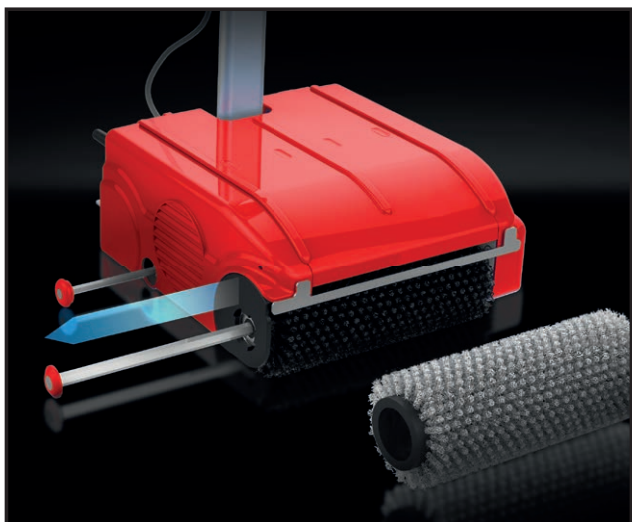

 200 m²/h

25 cm

 Spazzole
 contro
 rotanti

ROLTRON 255C

CARATTERISTICHE SPECIALI

- Lava e asciuga qualsiasi tipo di superficie: pavimenti duri, pietra, gommati, PVC, tappeti e moquette
- Sistema a 2 spazzole contro rotanti per la perfetta pulizia ed asciugatura di qualsiasi superficie
- Manico inclinabile a 90° e regolabile su 3 altezze
- Compatta e facile da trasportare
- Pulisce a filo della parete grazie al design della spazzola anteriore a sbordo su un lato.
- Erogazione detergente con pulsante manuale
- Spazzole rimovibili senza attrezzi in pochi secondi

LAVAPAVIMENTI A CAVO

SPAZZOLE CONTROROTANTI

1. Raccolgono lo sporco penetrando nelle micro fughe della superficie.
2. L'alta velocità delle spazzole permette di recuperare alla perfezione i liquidi e lo sporco su qualsiasi tipologia di superficie

PULIZIA MULTI SUPERFICIE

La sua tecnologia permette di lavare ed asciugare in maniera intelligente qualsiasi tipo di superficie: pavimenti duri, pietra, gommati, PVC, tappeti e moquette.

PULIZIA FILO PARETE

Il profilo a sbordo della spazzola raggiunge facilmente qualsiasi angolo.

FACILE, PULISCE OVUNQUE

Da oggi puoi pulire anche sotto i mobili senza sforzo grazie al manico pieghevole a 90° e regolabile in altezza