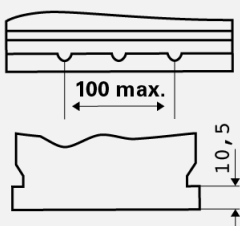

595405083K262

INFORMAZIONI TECNICHE

Batteria-Capacità: **95 Ah**

Corrente prova a
freddo, EN: **830 A**

Tensione: **12 V**

Dimensioni (L/L/A): **306/173/225**

Dimensioni scatola
batteria: **D31R**

Short Code: **G8**

UK-Code: **334**

ETN: **595405083**

Peso batteria carica: **20,230 kg**

Fissaggio della
base: **B01**

Disposizione: **1**

Tipi di terminali: **1**

DISEGNI

B01

Fissaggio della base

12V
1

Disposizione

1

Tipi di terminali