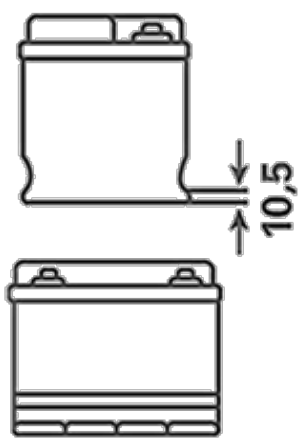

Soddisfa tutti i criteri originali del produttore automobilistico

Per maggiori informazioni visita varta-automotive.com

INFORMAZIONI PER GLI ORDINI

Codice precedente:	570413063
Numero dell'articolo:	5704130633132
Codice breve:	E24
Codice a barre:	4016987119709
Codice UK:	069
Confezione:	1
Quantità per bancale:	48

INFORMAZIONI TECNICHE

Tensione [V]:	12	Base Hold-down:	B01
Batteria-Capacità [Ah]:	70	Disposizione:	1
Corrente prova a freddo, EN [A]:	630	Tipi di terminali:	1
Lunghezza [mm]:	261	Dimensioni scatola batteria:	D26R
Larghezza [mm]:	175	Peso batteria carica:	17,32
Altezza [mm]:	220		

B01

1

ø 19,5
H 18

ø 17,9
H 18

pos.

neg.